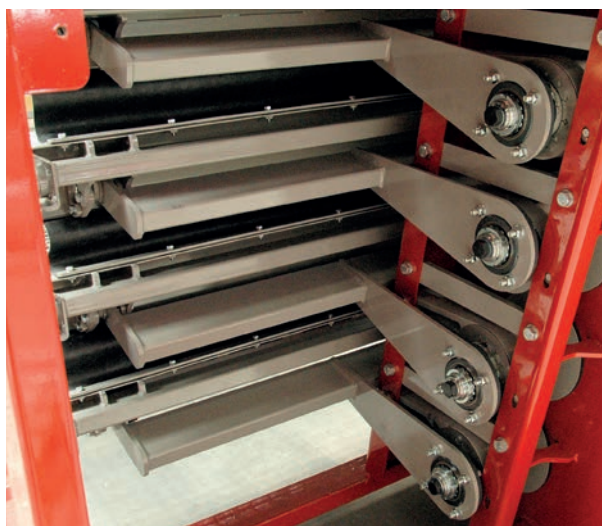

TRIEUSES

Un calibrage précis et la capacité la plus élevée

- Cinq tables de tri réglables à entraînement individuel
- Construction robuste, longue durée de vie et peu d'entretien
- Endommagement minimal du produit

CAPACITÉ ET PRÉCISION

Grâce aux tables de tri à entraînement individuel (MV 13 et MV 18), les bacs peuvent être réglés à l'oblique ou à l'horizontale. Pour un bac horizontal, la précision est maximale. Plus le bac est placé à l'oblique, plus la progression du produit est rapide et plus la capacité augmente. Chaque table de tri dispose de son propre nettoyeur de tapis respectueux du produit.

FACILITÉ D'UTILISATION ET SOLIDITÉ

Un très solide châssis principal avec tamis de crible à entraînement indirect au moyen de courroies dentées assure un fonctionnement tranquille et stable de la machine. La course des excentriques sans entretien est facilement réglable pour chaque table de tri. Les parties tournantes sécurisées sont bien accessibles pour l'entretien normal.