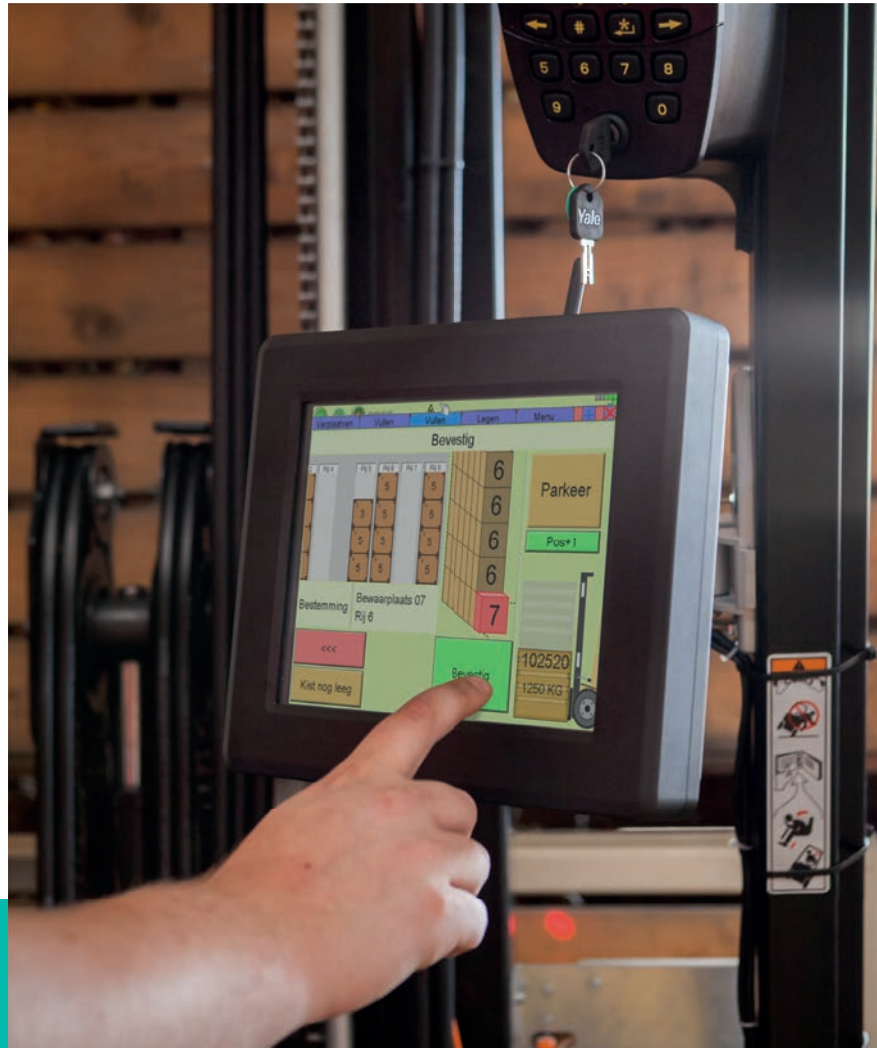

TOLSMA TRACK & TRACE

Optimaal voorraadbeheer door automatische kistenregistratie

- Automatische kistenregistratie (tracking & tracing)
- Overzicht van de voorraad per partij en positie per kist
- Meerjarig overzicht van gebruik van kisten
- Voor kistenbewaring en sorteerbedrijven

Iedere kist krijgt een elektronische TAG. De scanner op de heftruck herkent hierdoor de kist. De op de heftruck gemonteerde terminal koppelt de inhoud aan het nummer van de kist en communiceert dit draadloos (WiFi) met een server. In het systeem wordt vooraf het aantal rijen en stapels kisten in een bewaarplaats gedefinieerd. Zo blijft het overzicht van welke kist waar staat in de bewaarplaats altijd actueel.

AUTOMATISCH OF HANDMATIG

Tolsma Track & Trace registreert alle gegevens die tijdens de verschillende fasen van bewaring en sorteren belangrijk zijn.

- Tijdens het inschuren wordt de gewenste informatie aan de kist toegekend
- De heftruckchauffeur ziet op welke plaats hij de kist in de bewaarplaats moet neerzetten
- Snel even een paar kisten verplaatsen kan via het touchscreen eenvoudig geregistreerd worden
- Eenvoudig voorraadlijsten maken of printen