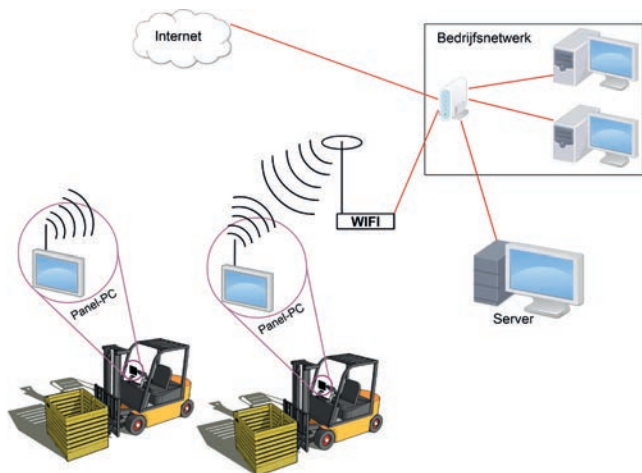

TOLSMA TRACK & TRACE

Optimaal voorraadbeheer door automatische kistenregistratie

- Automatische kistenregistratie (tracking & tracing)
- Overzicht van de voorraad per partij en positie per kist
- Meerjarig overzicht van gebruik van kisten
- Voor kistenbewaring en sorteerbedrijven

Iedere kist krijgt een elektronische TAG. De scanner op de heftruck herkent hierdoor de kist. De op de heftruck gemonteerde terminal koppelt de inhoud aan het nummer van de kist en communiceert dit draadloos (WiFi) met een server. In het systeem wordt vooraf het aantal rijen en stapels kisten in een bewaarplaats gedefinieerd. Zo blijft het overzicht van welke kist waar staat in de bewaarplaats altijd actueel.

AUTOMATISCH OF HANDMATIG

Tolsma Track & Trace registreert alle gegevens die tijdens de verschillende fasen van bewaring en sorteren belangrijk zijn.

- Tijdens het inschuren wordt de gewenste informatie aan de kist toegekend
- De heftruckchauffeur ziet op welke plaats hij de kist in de bewaarplaats moet neerzetten
- Snel even een paar kisten verplaatsen kan via het touchscreen eenvoudig geregistreerd worden
- Eenvoudig voorraadlijsten maken of printen