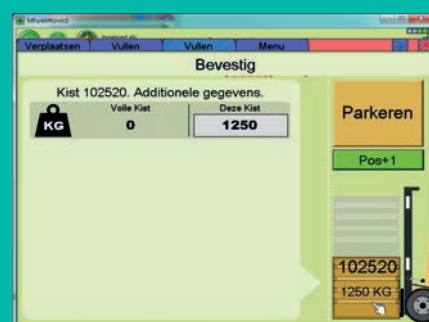

Iedere kist krijgt een elektronische TAG. De scanner op de heftruck herkent hierdoor de kist. De op de heftruck gemonteerde terminal koppelt de inhoud aan het nummer van de kist en communiceert dit draadloos (WiFi) met een server. In het systeem wordt vooraf het aantal rijen en stapels kisten in een bewaarplaats gedefinieerd. Zo blijft het overzicht van welke kist waar staat in de bewaarplaats altijd actueel.

AUTOMATISCH OF HANDMATIG

Tolsma Track & Trace registreert alle gegevens die tijdens de verschillende fasen van bewaring en sorteren belangrijk zijn.

- Tijdens het inschuren wordt de gewenste informatie aan de kist toegekend
- De heftruckchauffeur ziet op welke plaats hij de kist in de bewaarplaats moet neerzetten
- Snel even een paar kisten verplaatsen kan via het touchscreen eenvoudig geregistreerd worden
- Eenvoudig voorraadlijsten maken of printen

OPTIES

- Met weegvorken op de heftruck kan automatisch het gewicht van de kist geregistreerd worden
- Het knolaantal per kist kan door een knollenteller automatisch toegevoegd worden

Perceel	Ras	Maat	Klasse	Aantal kisten	Bekijk
Overzicht Partijen: #142					
2	Agata	28/35	S	1	
17	Altus	28/35	S	2	
4	Arizona	28/35	S	2	
3	Arizona	28/35	S	-	
27	Rosagold	28/35	S	3	
50	Arnova	28/35	S	-	
12	Erika	30/45	S	16	
29	Exellency	30/50	S	20	
28	Erika	30/50	S	19	
27	Rosagold	35/50	S	10	
51	Fontane	35/50	S	47	
30	Agata	35/50	S	7	
9	Exellency	35/50	S	11	
24	Fontane	35/50	S	14	
26	Arizona	35/55	S	9	
16	Altus	35/55	S	10	
15	Axion	35/55	SE	13	
3	Arizona	35/55	S	11	